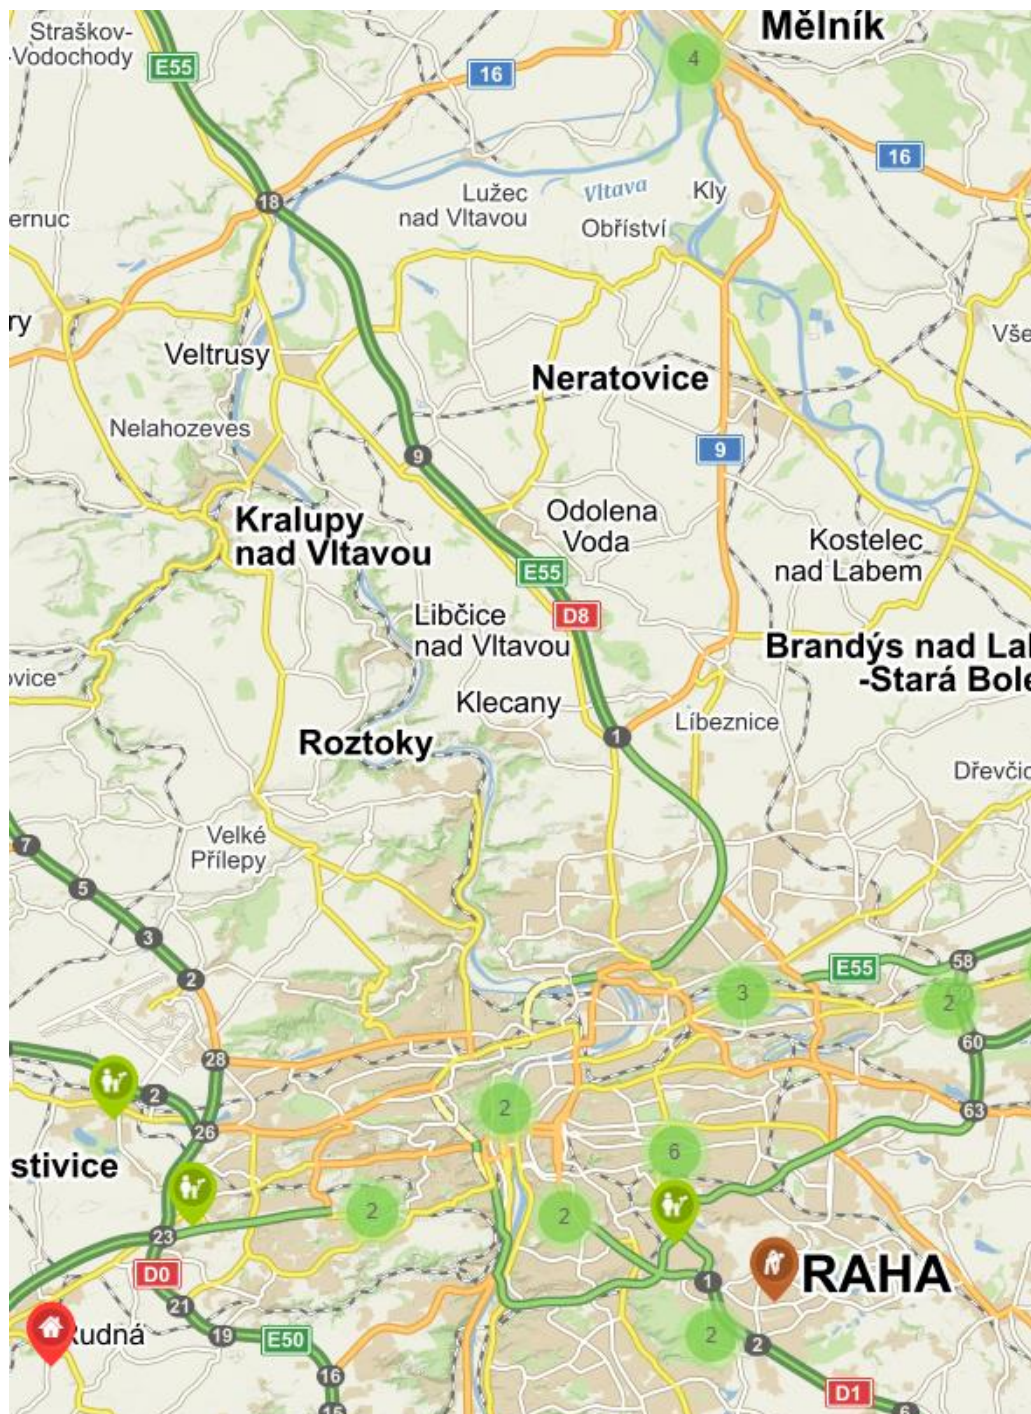

Mapotic - <https://www.mapotic.com/bezpecna-hriste>

Bezpečná hřiště s příznanou značkou kvality najdete také v aplikaci **MAPOTIC** [Zde](#).

Jestliže si promítneme geograficky, kde máme držitele ocenění pro bezpečné hřiště, jednoznačně vede Praha a Středočeský kraj. Na ostatním území jsou hřiště s příznanými licencemi rozptýlená, v některých regionech chybí zcela. Je to škoda. Z našeho působení po celé ČR víme, že bezpečná hřiště, splňující podmínky přiznání naší značky kvality jsou všude...

(Praha a Středočeský kraj)

(Česká republika)